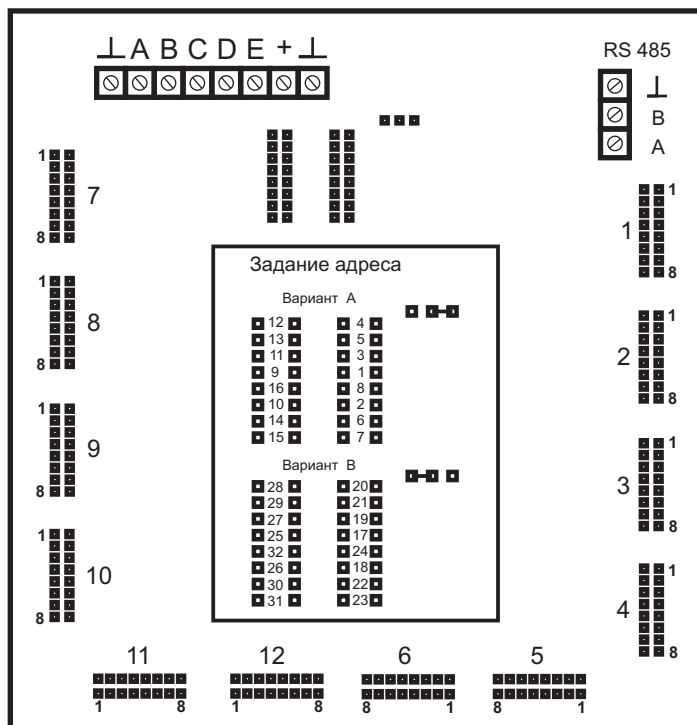

Схема подключения местного блока БЗ-39М

Цвета проводов по датчикам

- | | | |
|---------------|----------------------|------------|
| 1 - красный | 4 - зеленый | 7 - белый |
| 2 - оранжевый | 5 - синий | 8 - черный |
| 3 - желтый | 6 - серый/коричневый | |